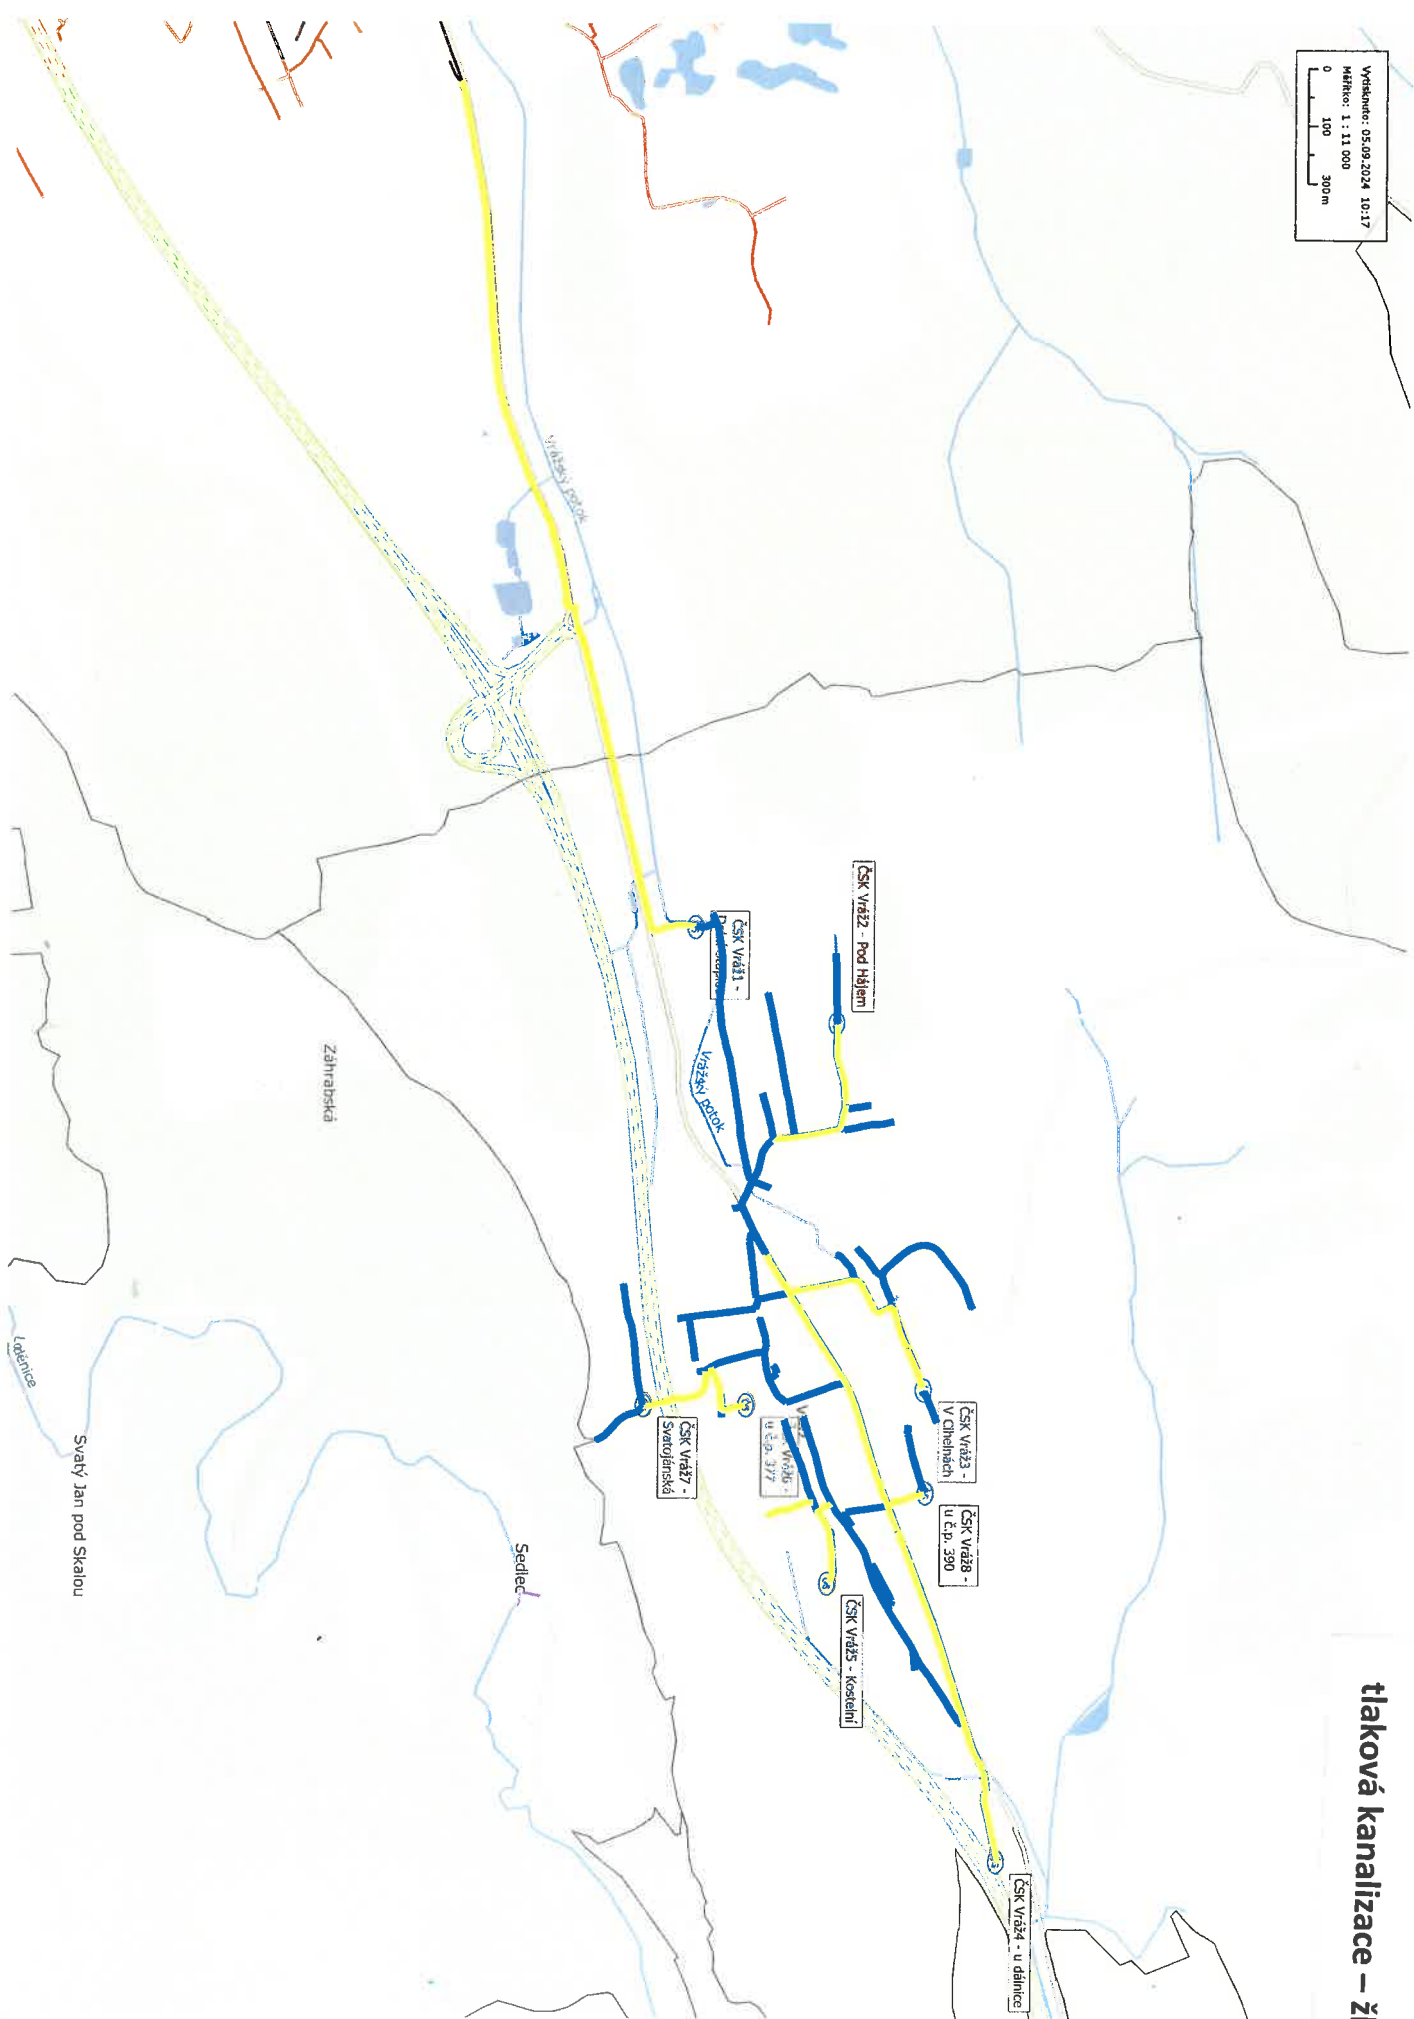

Vydáno: 05.09.2024 10:17
Měřítko: 1 : 11 000
0 100 300m

gravitační kanalizace – modrá tlaková kanalizace – žlutá