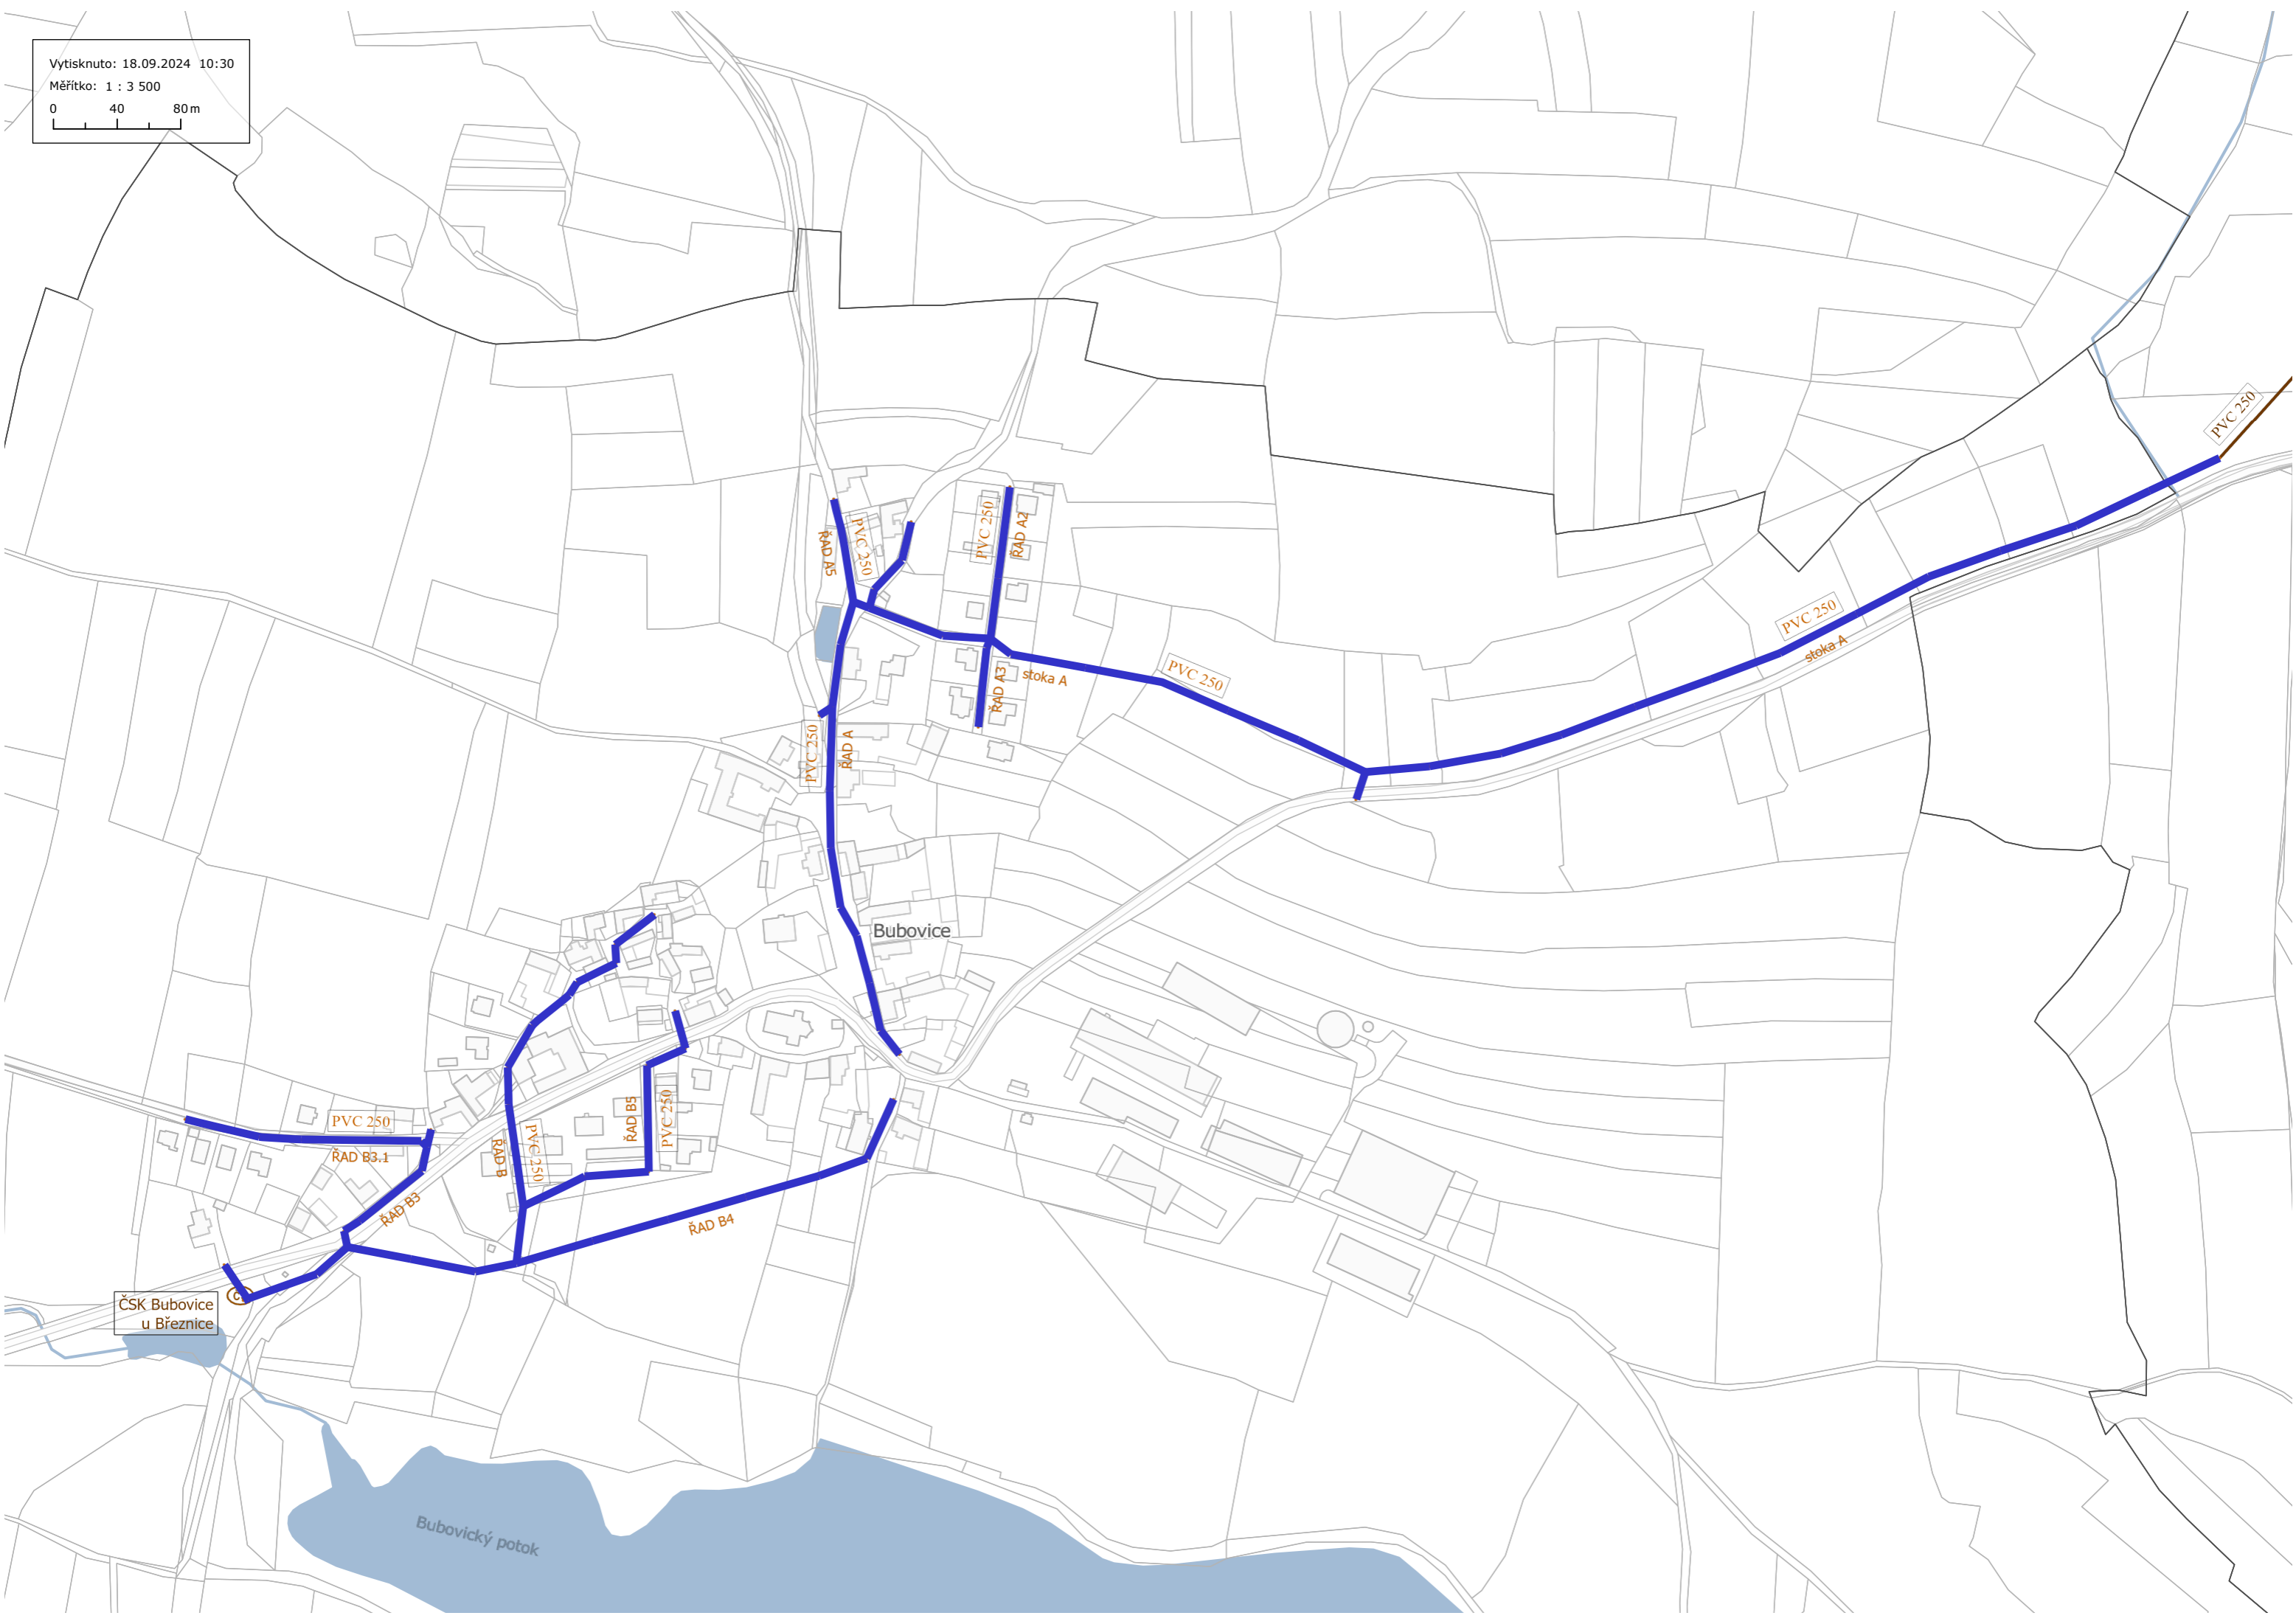

Vytisknuto: 18.09.2024 10:30
Měřítko: 1 : 3 500
0 40 80m

Bubovice

ČSK Bubovice
u Březnice

Bubovický potok

ŘAD A5

PVC 250

PVC 250

ŘAD A2

PVC 250

ŘAD A

ŘAD A3

stoka A

PVC 250

PVC 250

stoka A

PVC 250