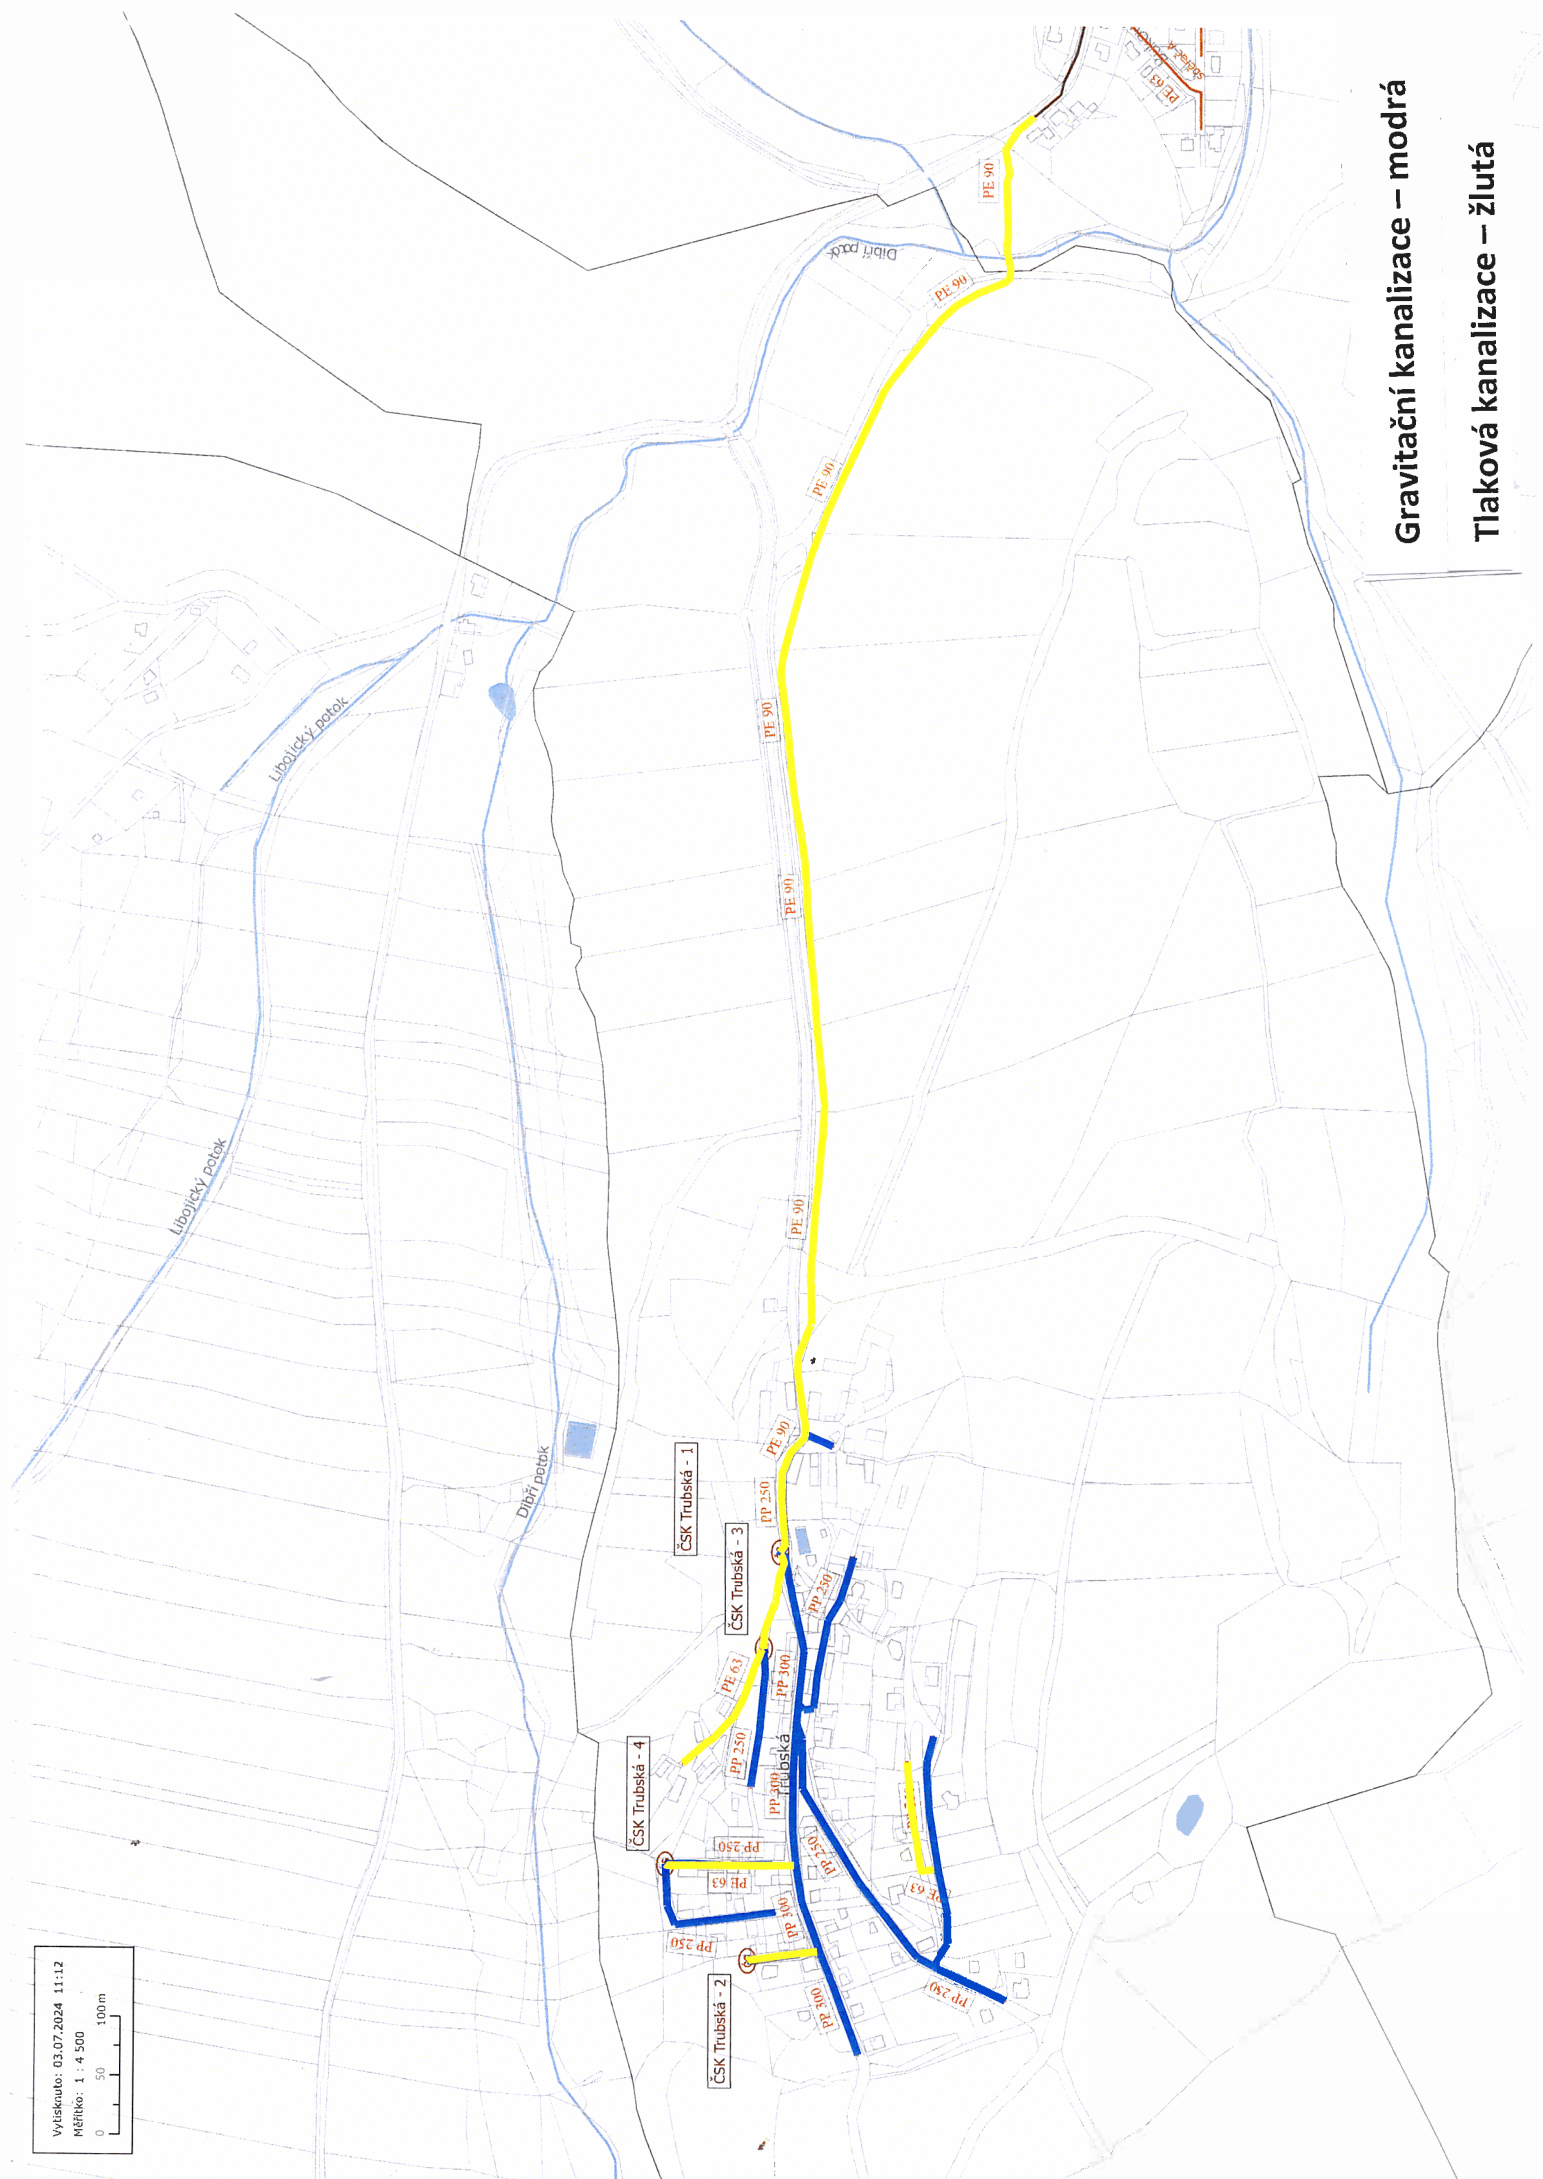

Vydáno: 03.07.2024 11:12  
Měřítko: 1 : 4 500  
0 50 100m

Gravitační kanalizace – modrá

Tlaková kanalizace – žlutá