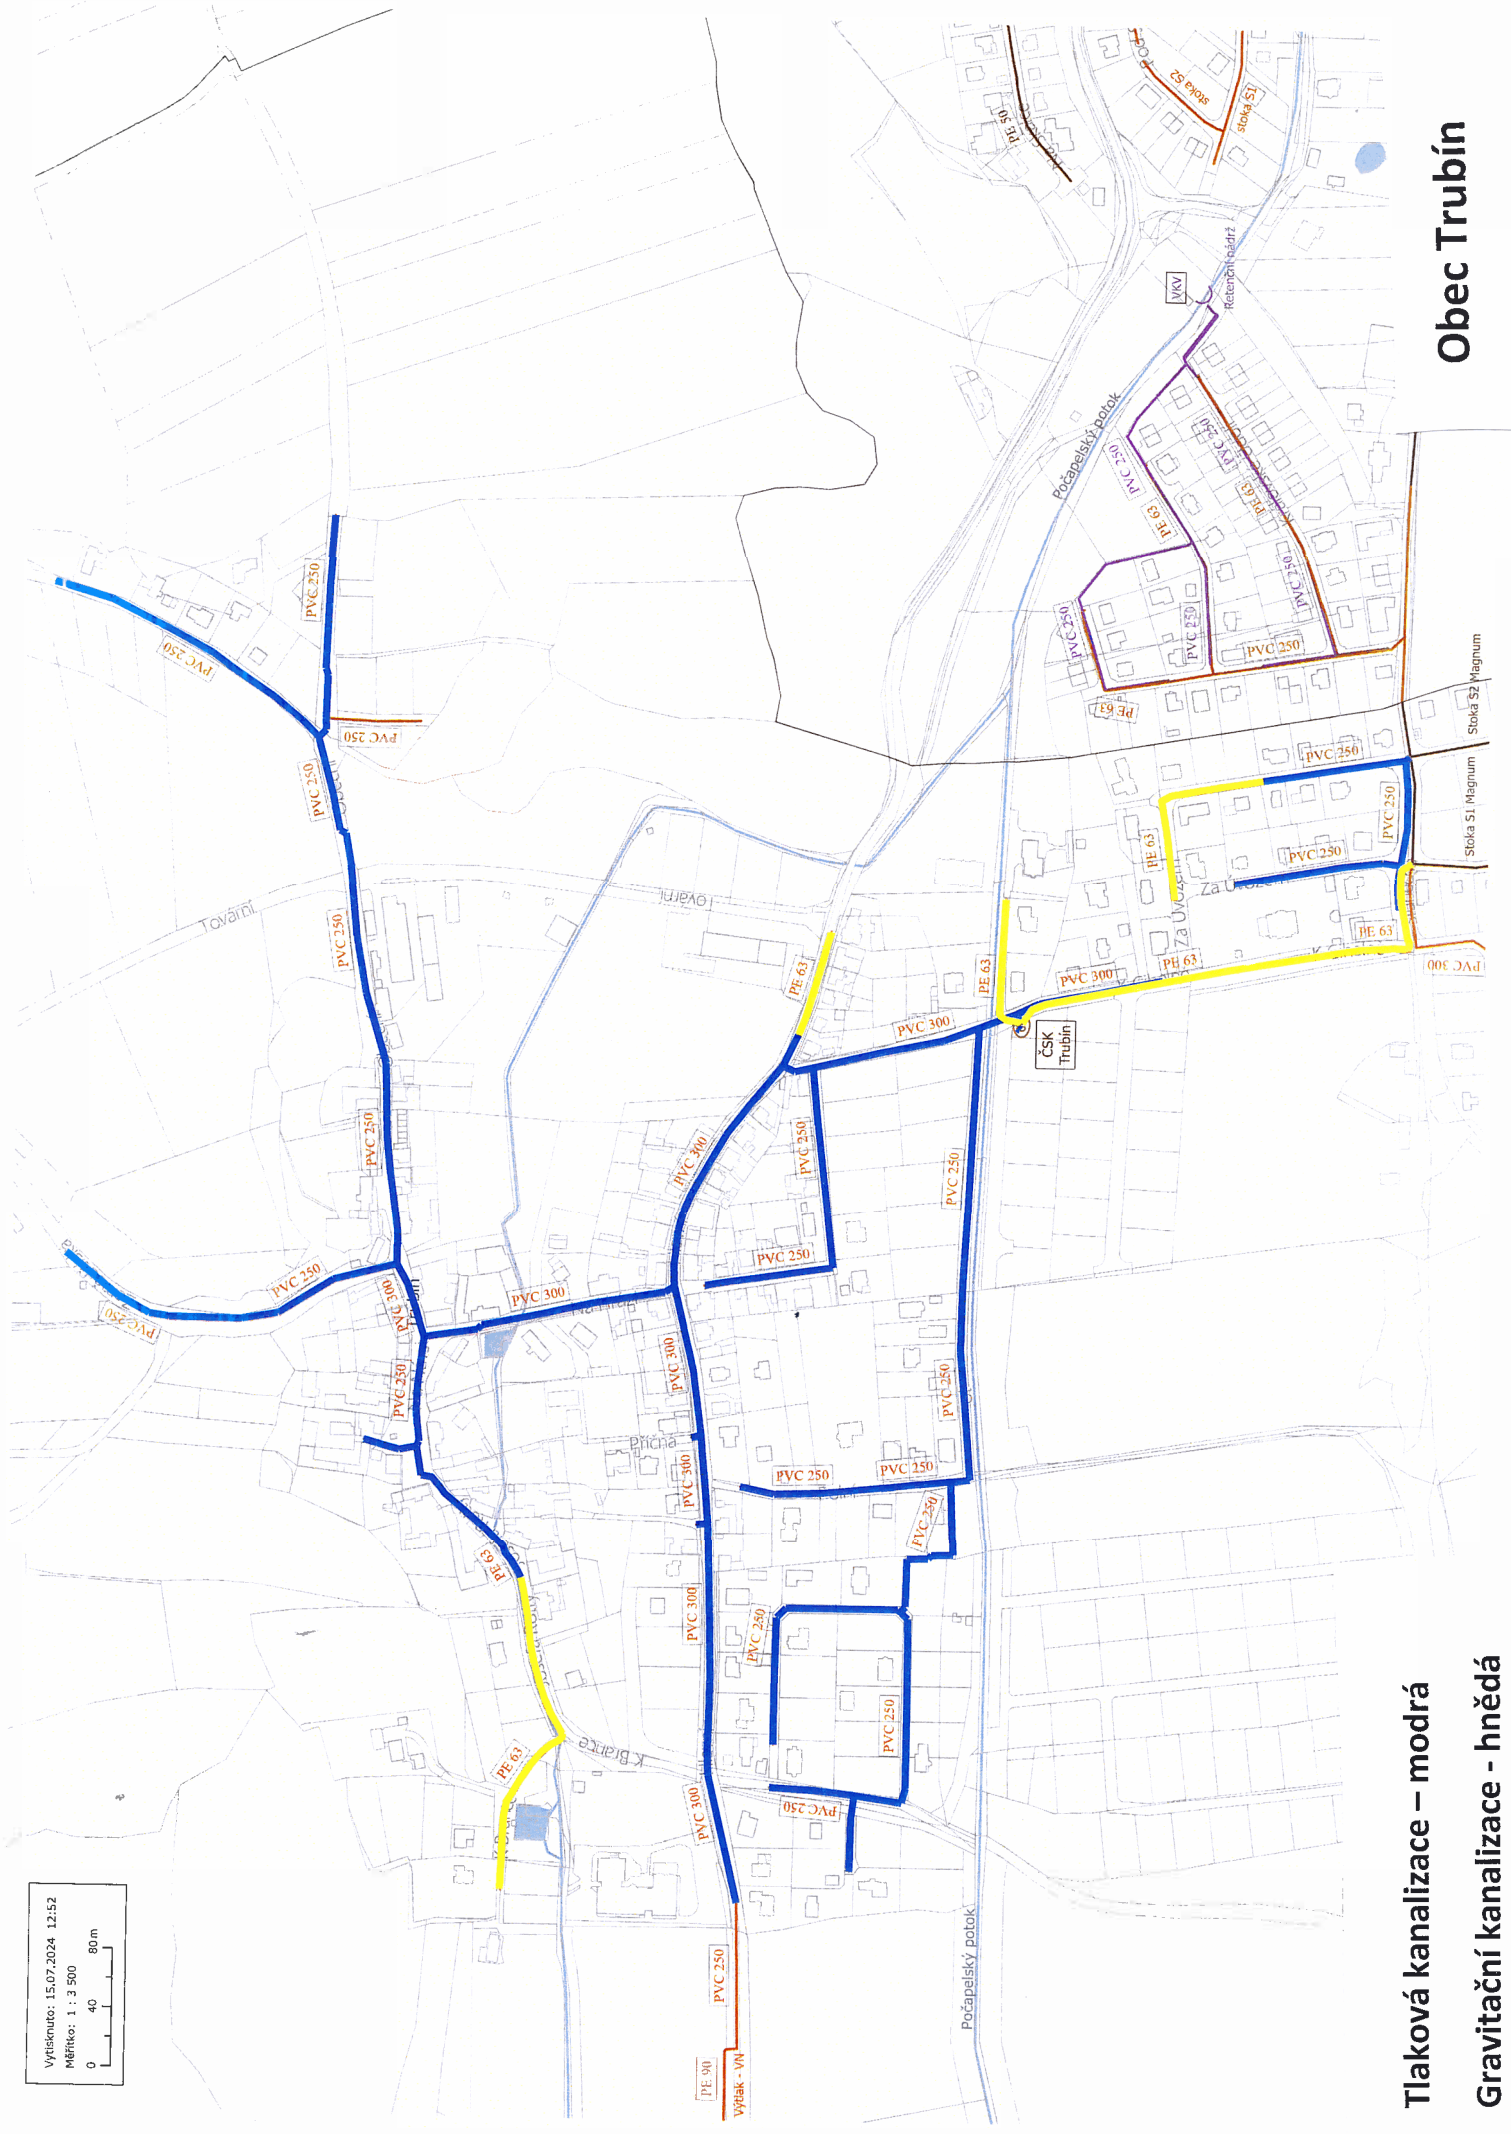

Výtisk číslo: 15.07.2024 12:52
Měřítko: 1 : 3 500
0 40 80m

Tlaková kanalizace – modrá

Gravitační kanalizace - hnědá

Obec Trubín