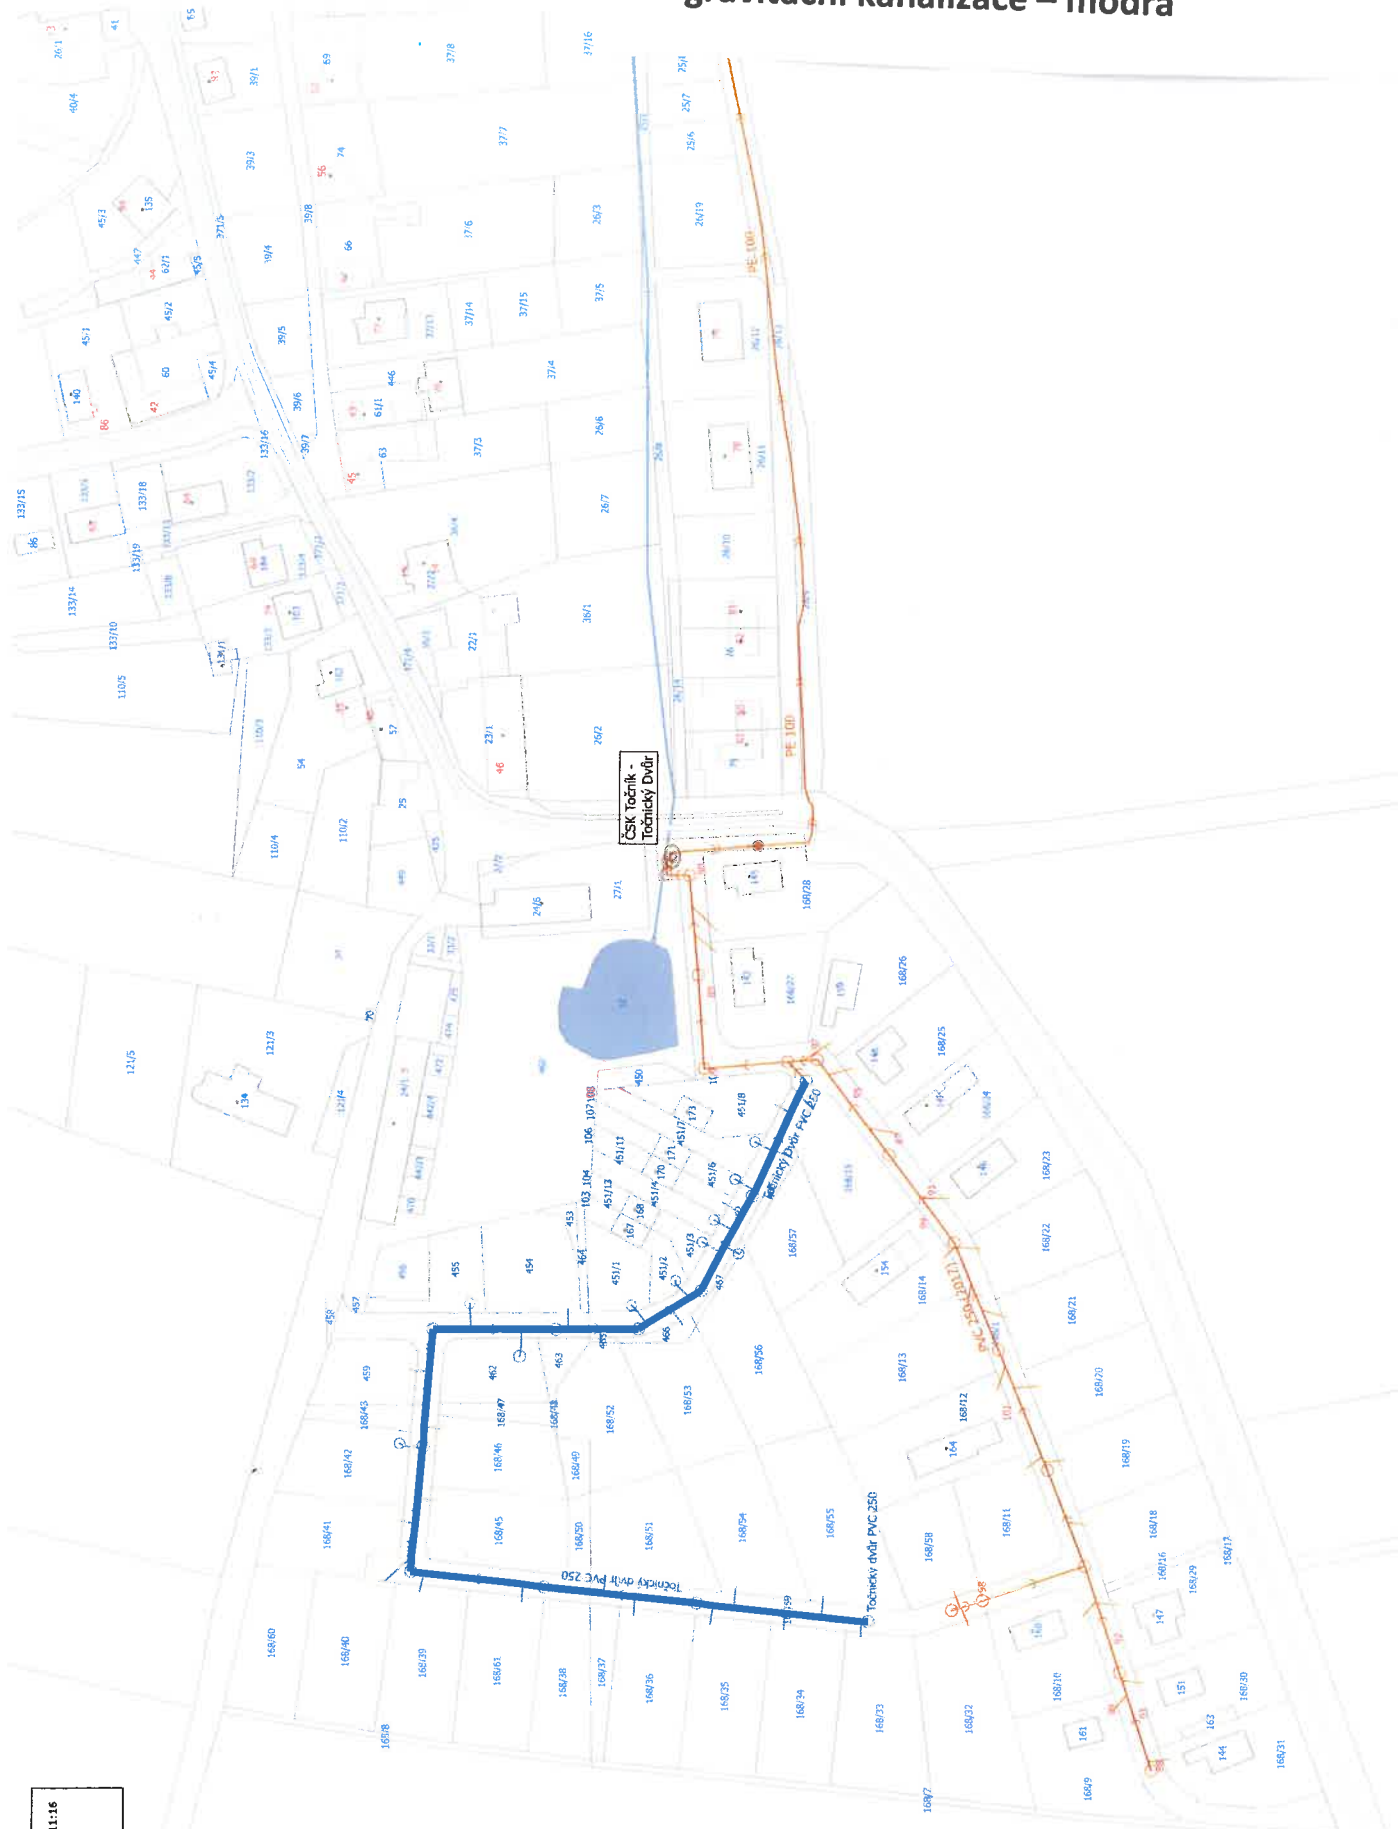

gravitační kanalizace – modrá

Vydáno: 04.11.2024 11:16
Měřítko: 1 : 1 500
0 10 20m