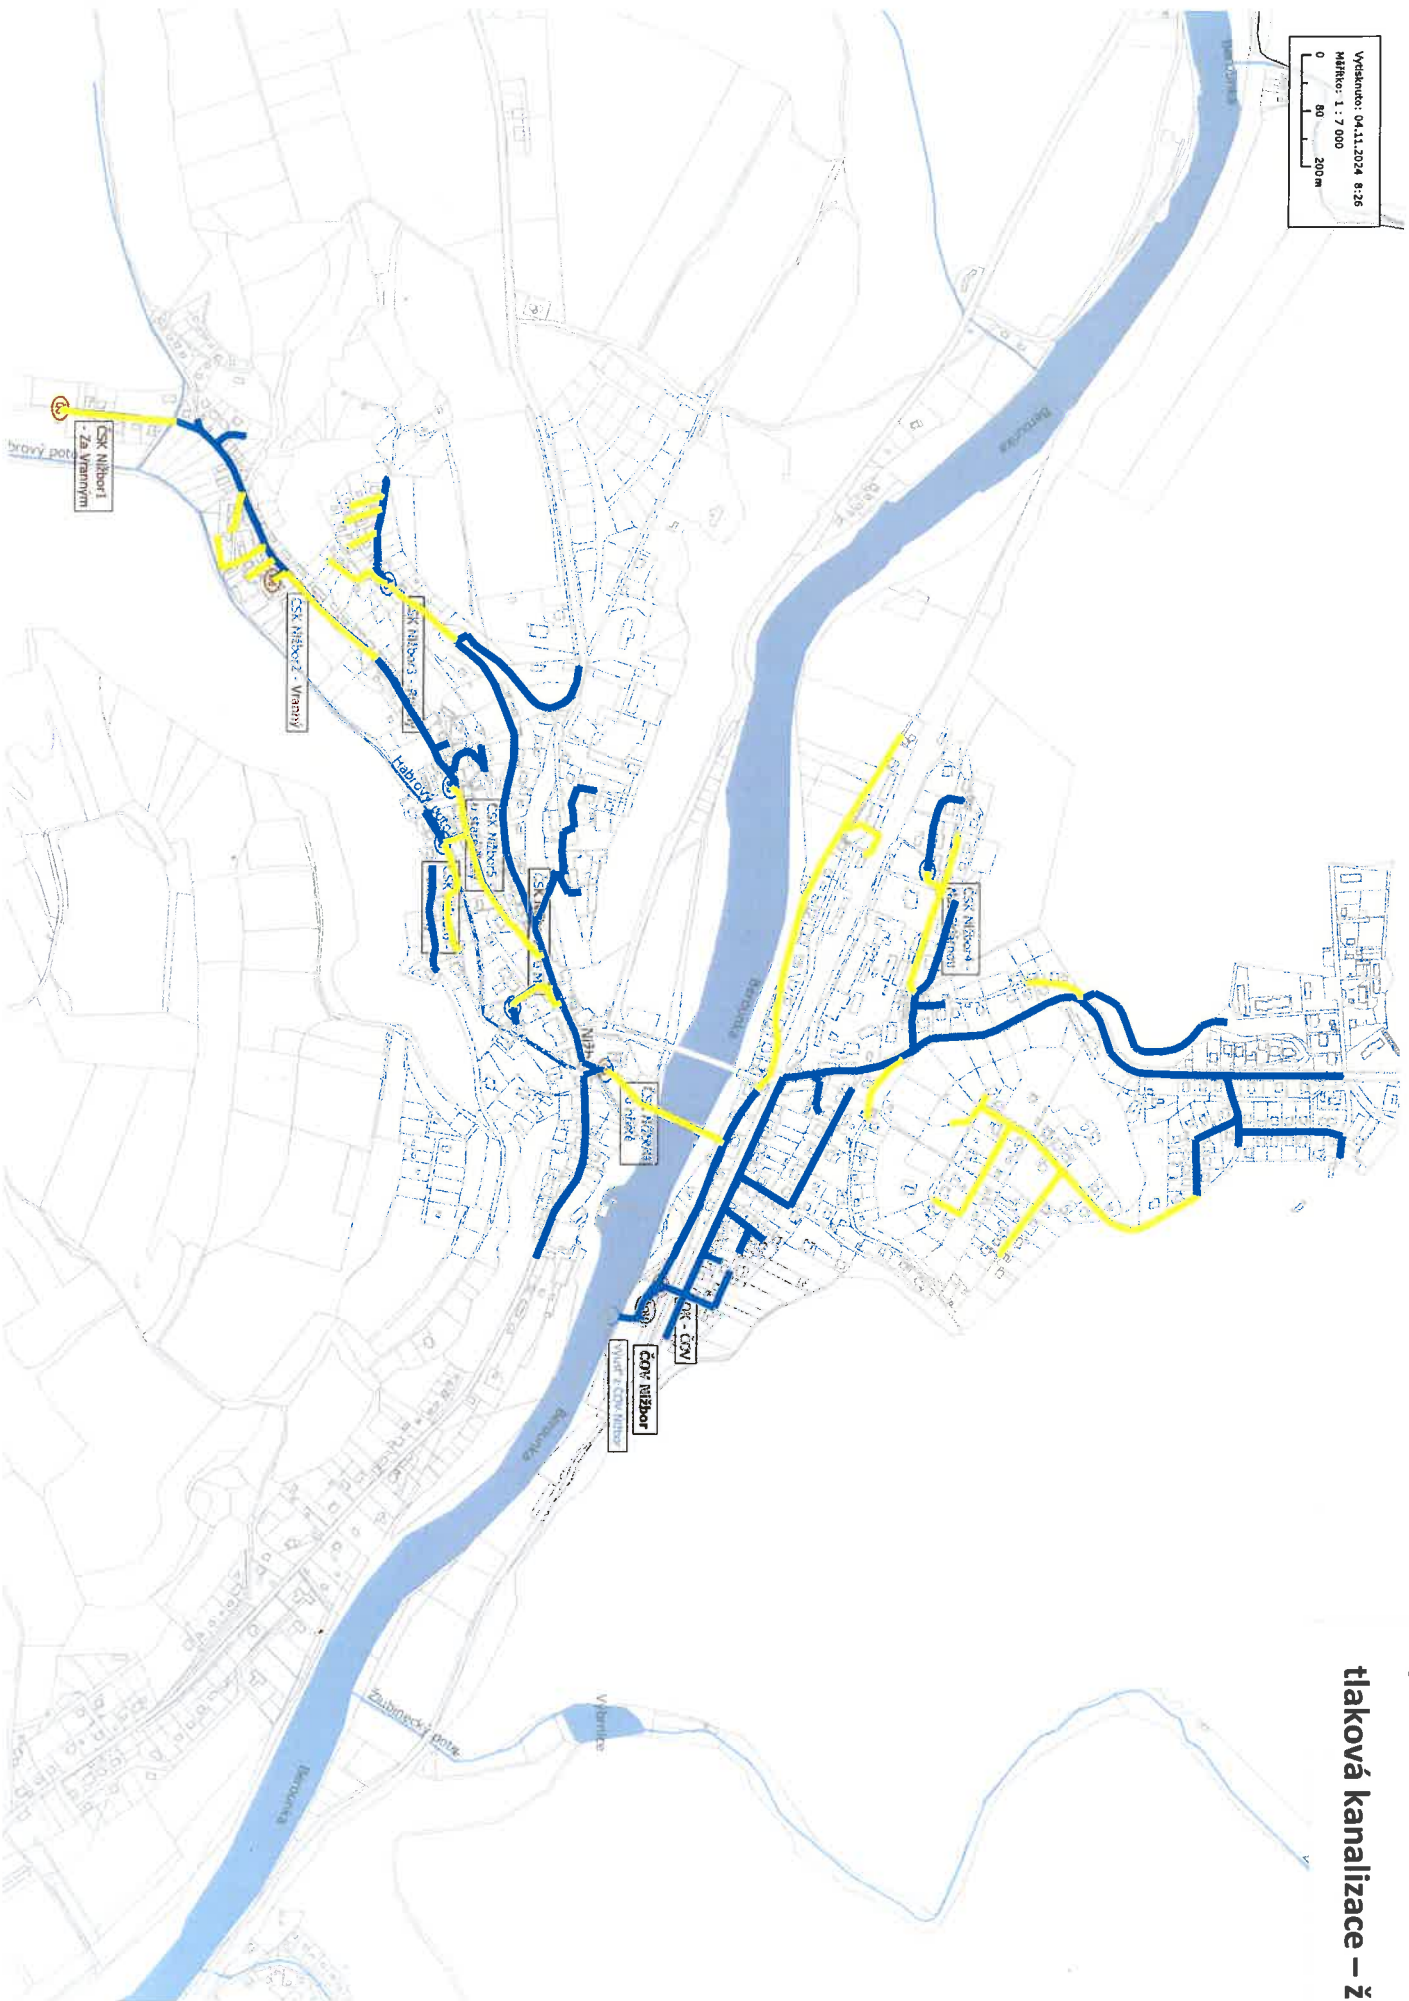

Vydáno: 04.11.2024 8:26
Mřížka: 1:7 000
0 80 200m

gravitační kanalizace – modrá
tlaková kanalizace – žlutá