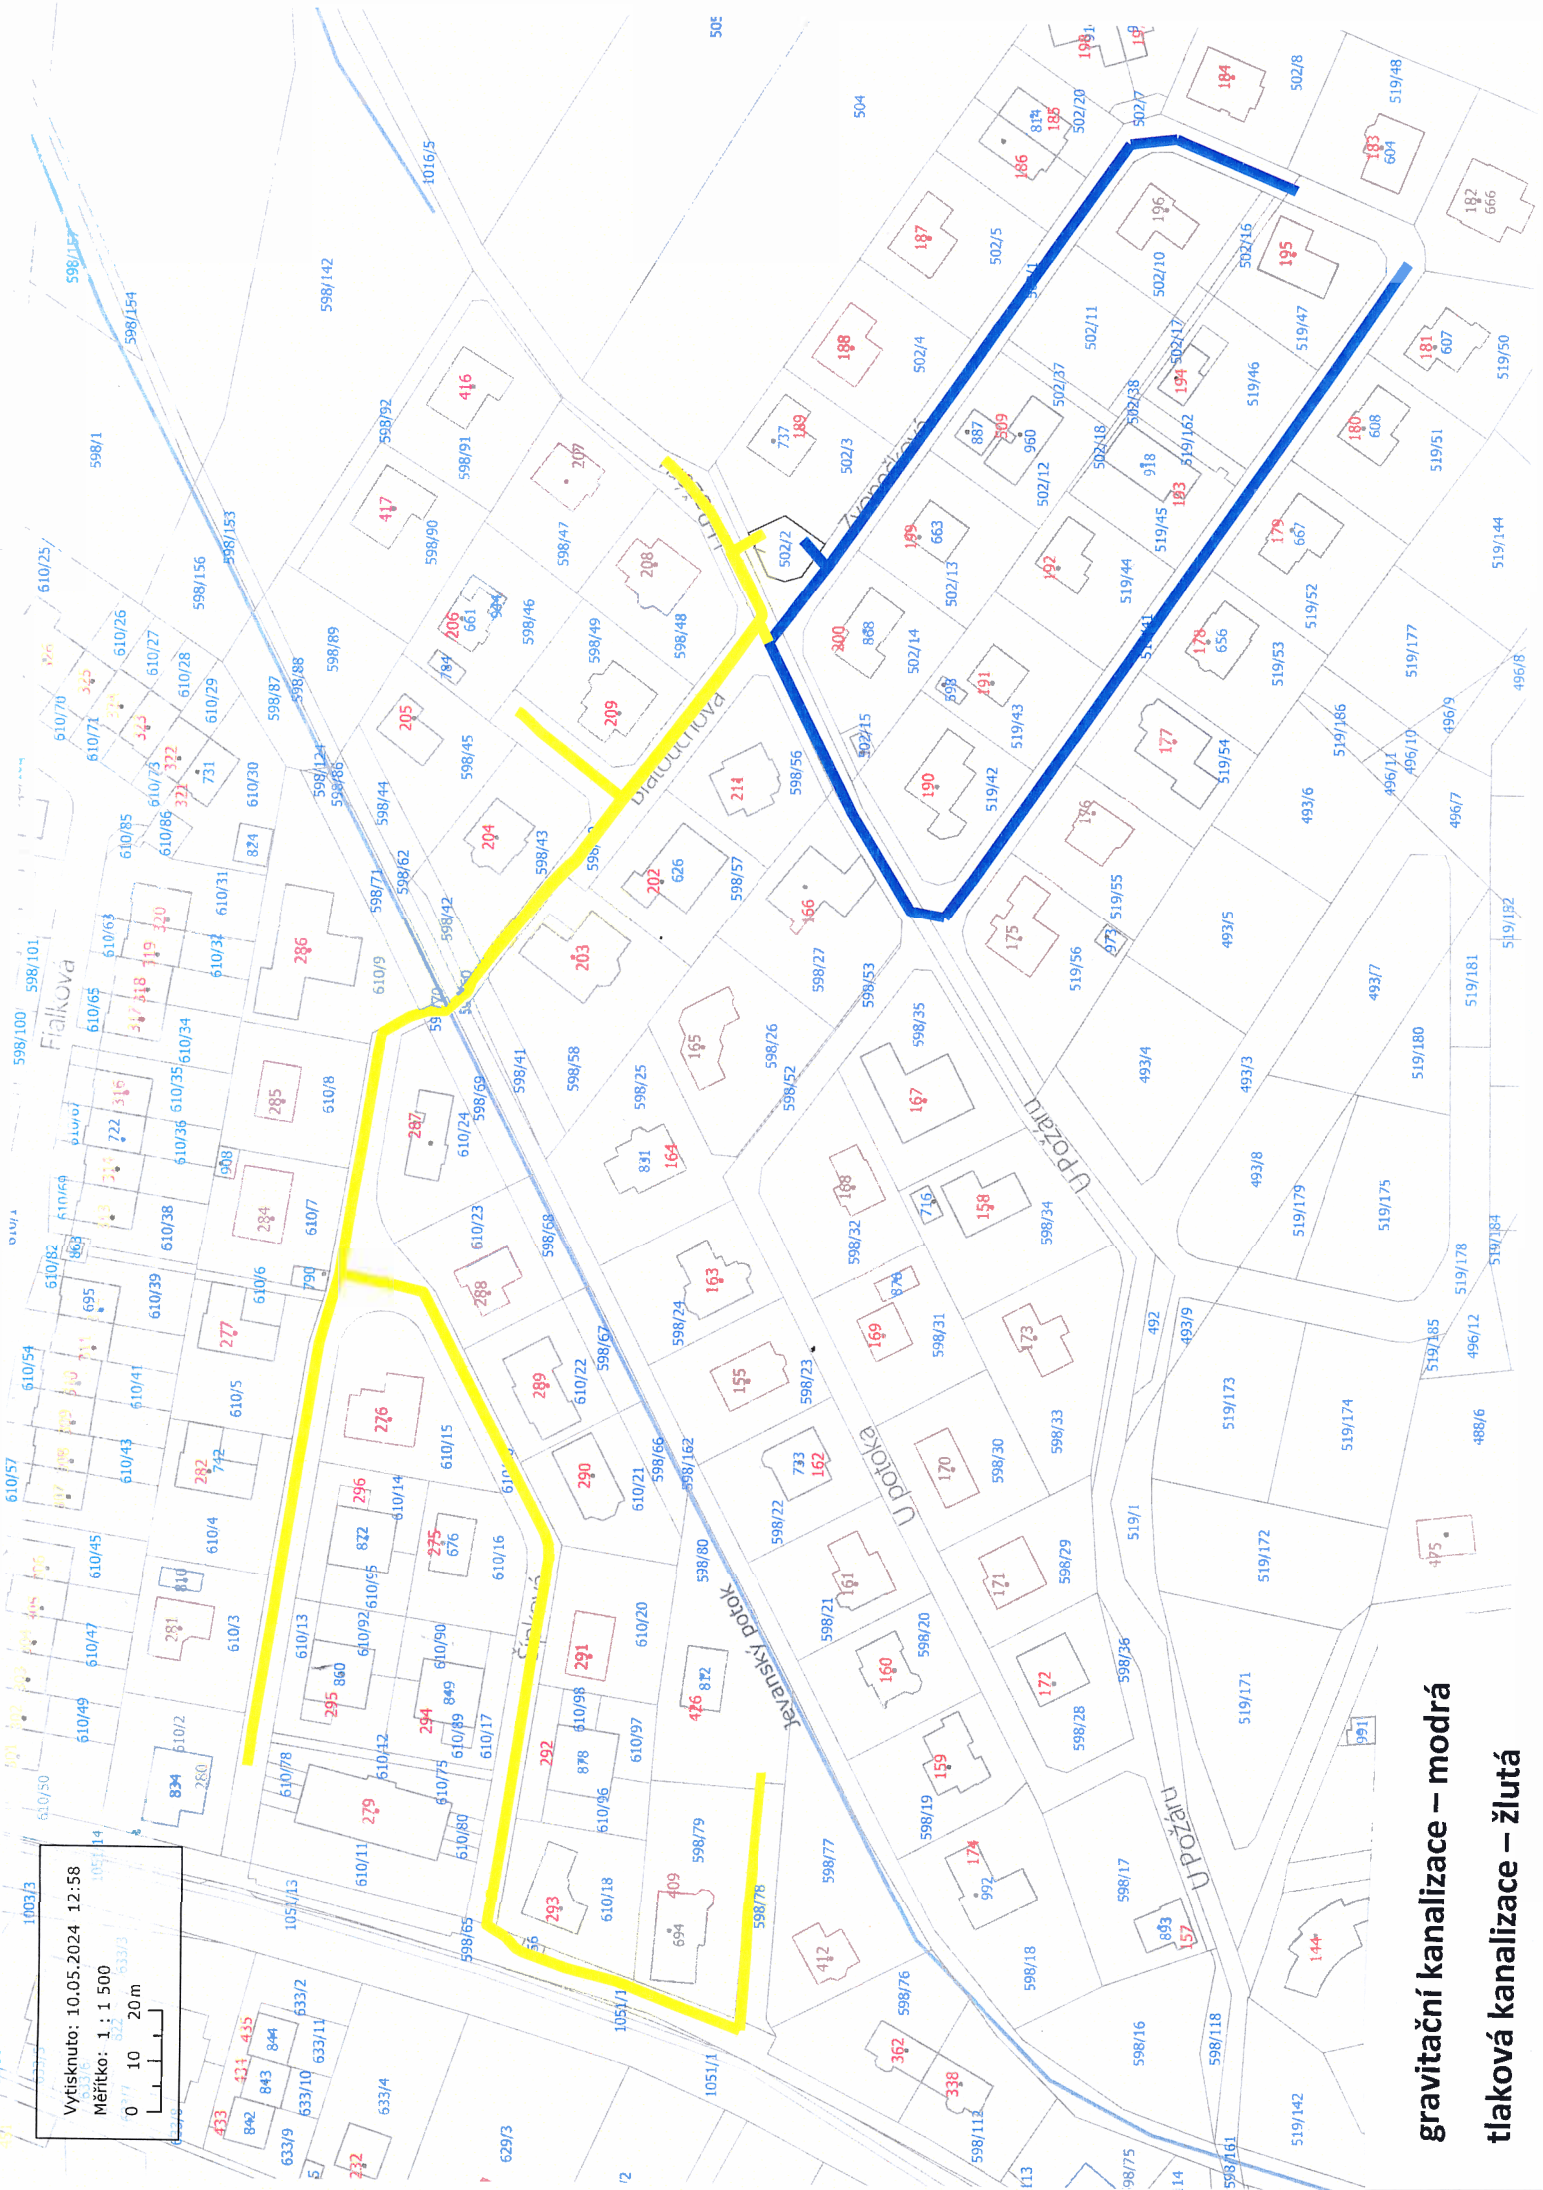

Vykresluje: 10.05.2024 12:58

Měřítko: 1 : 1 500

**gravitační kanalizace – modrá**

**tlačková kanalizace – žlutá**