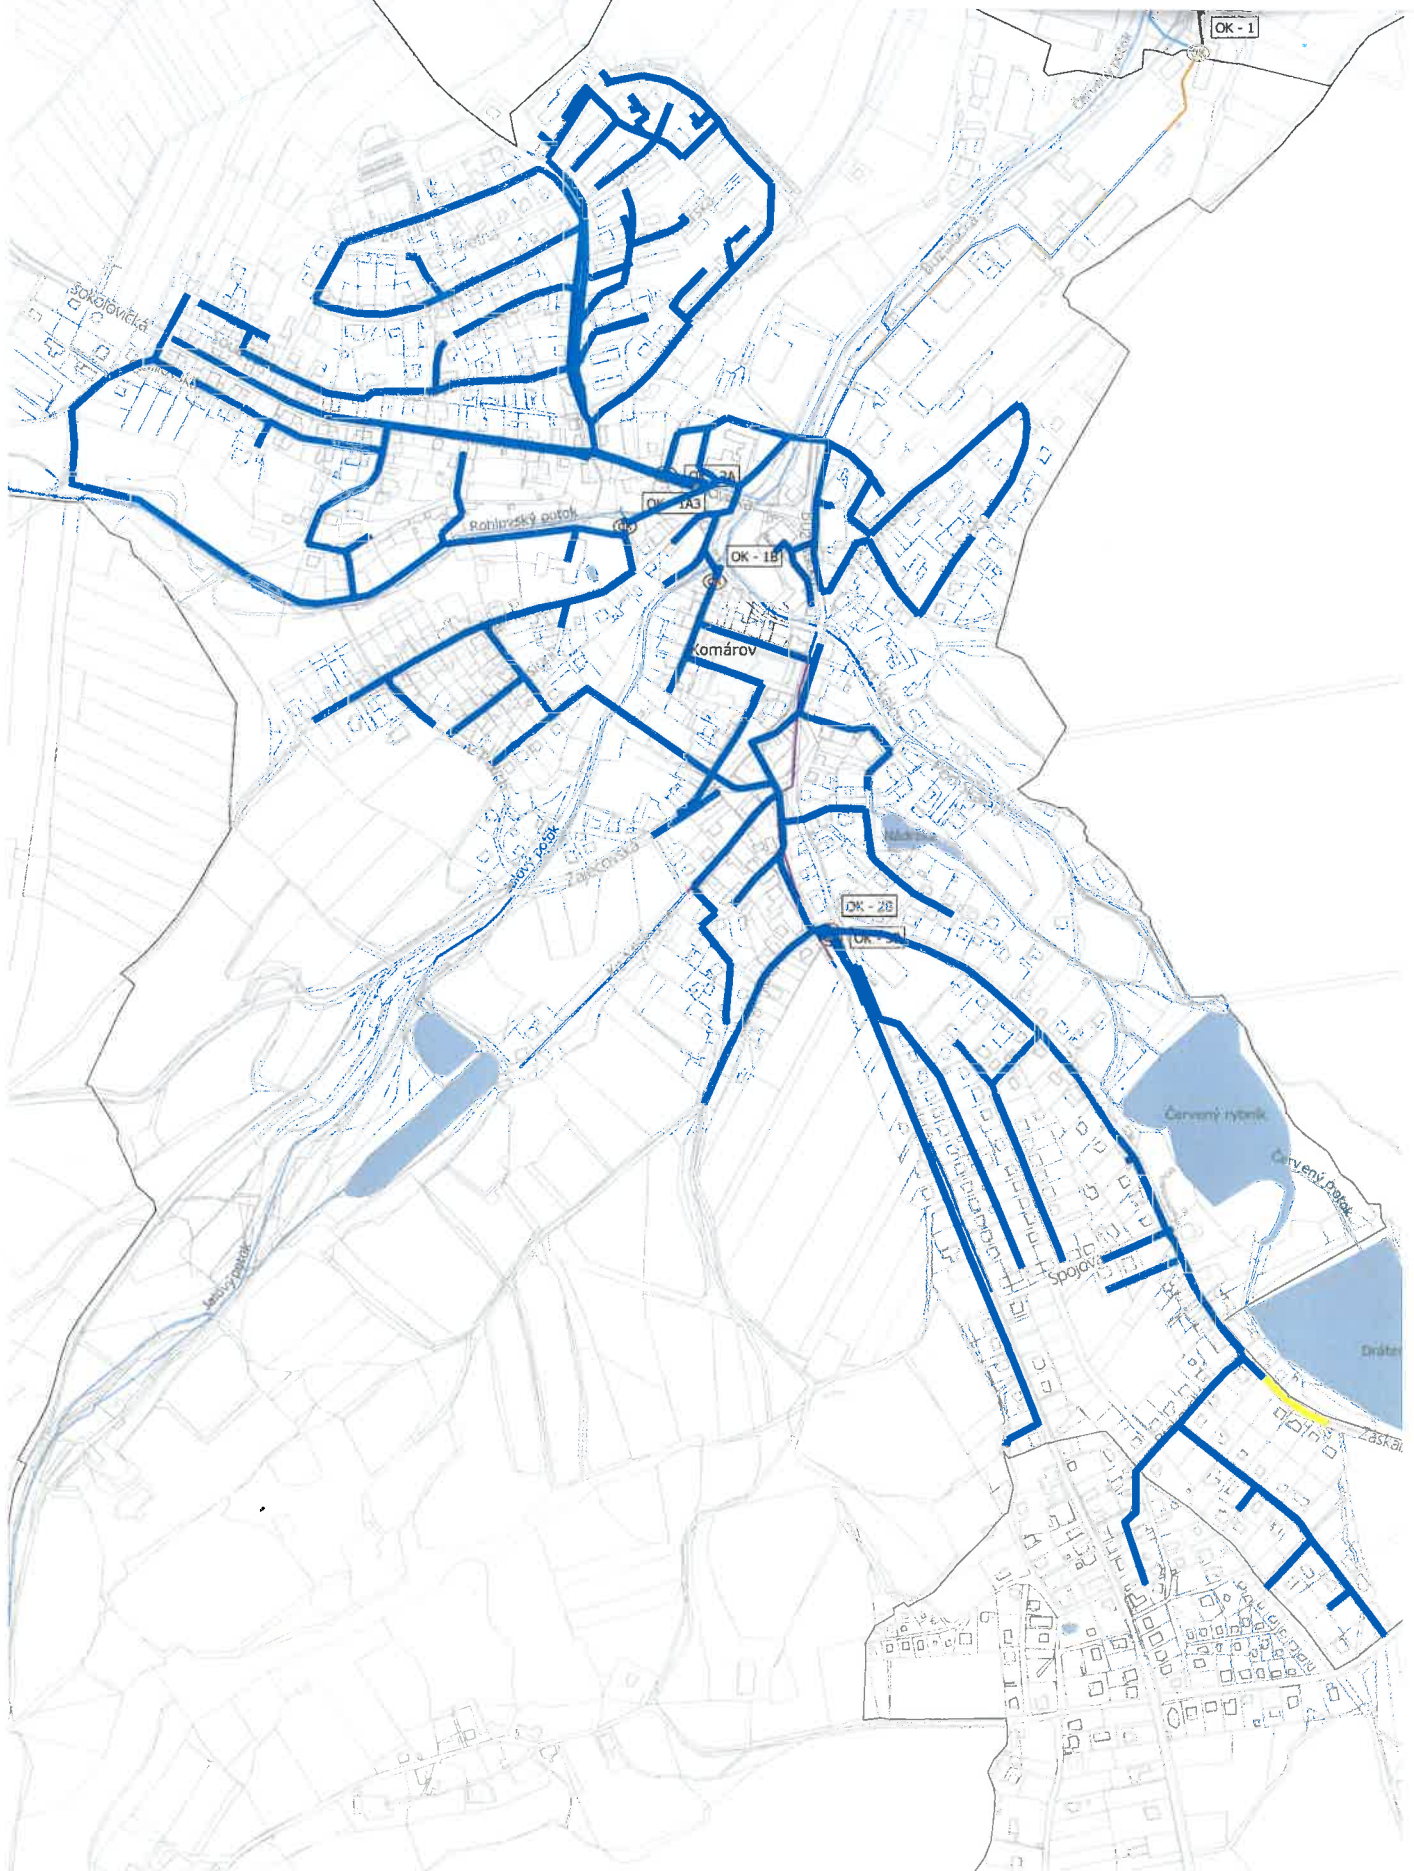

Vytisknuto: 27.09.2024 8:35  
Měřítko: 1 : 5 500  
0 60 100m

# Kanalizace Městys Komárov

**gravitační kanalizace – modrá**

**tlaková kanalizace – žlutá**