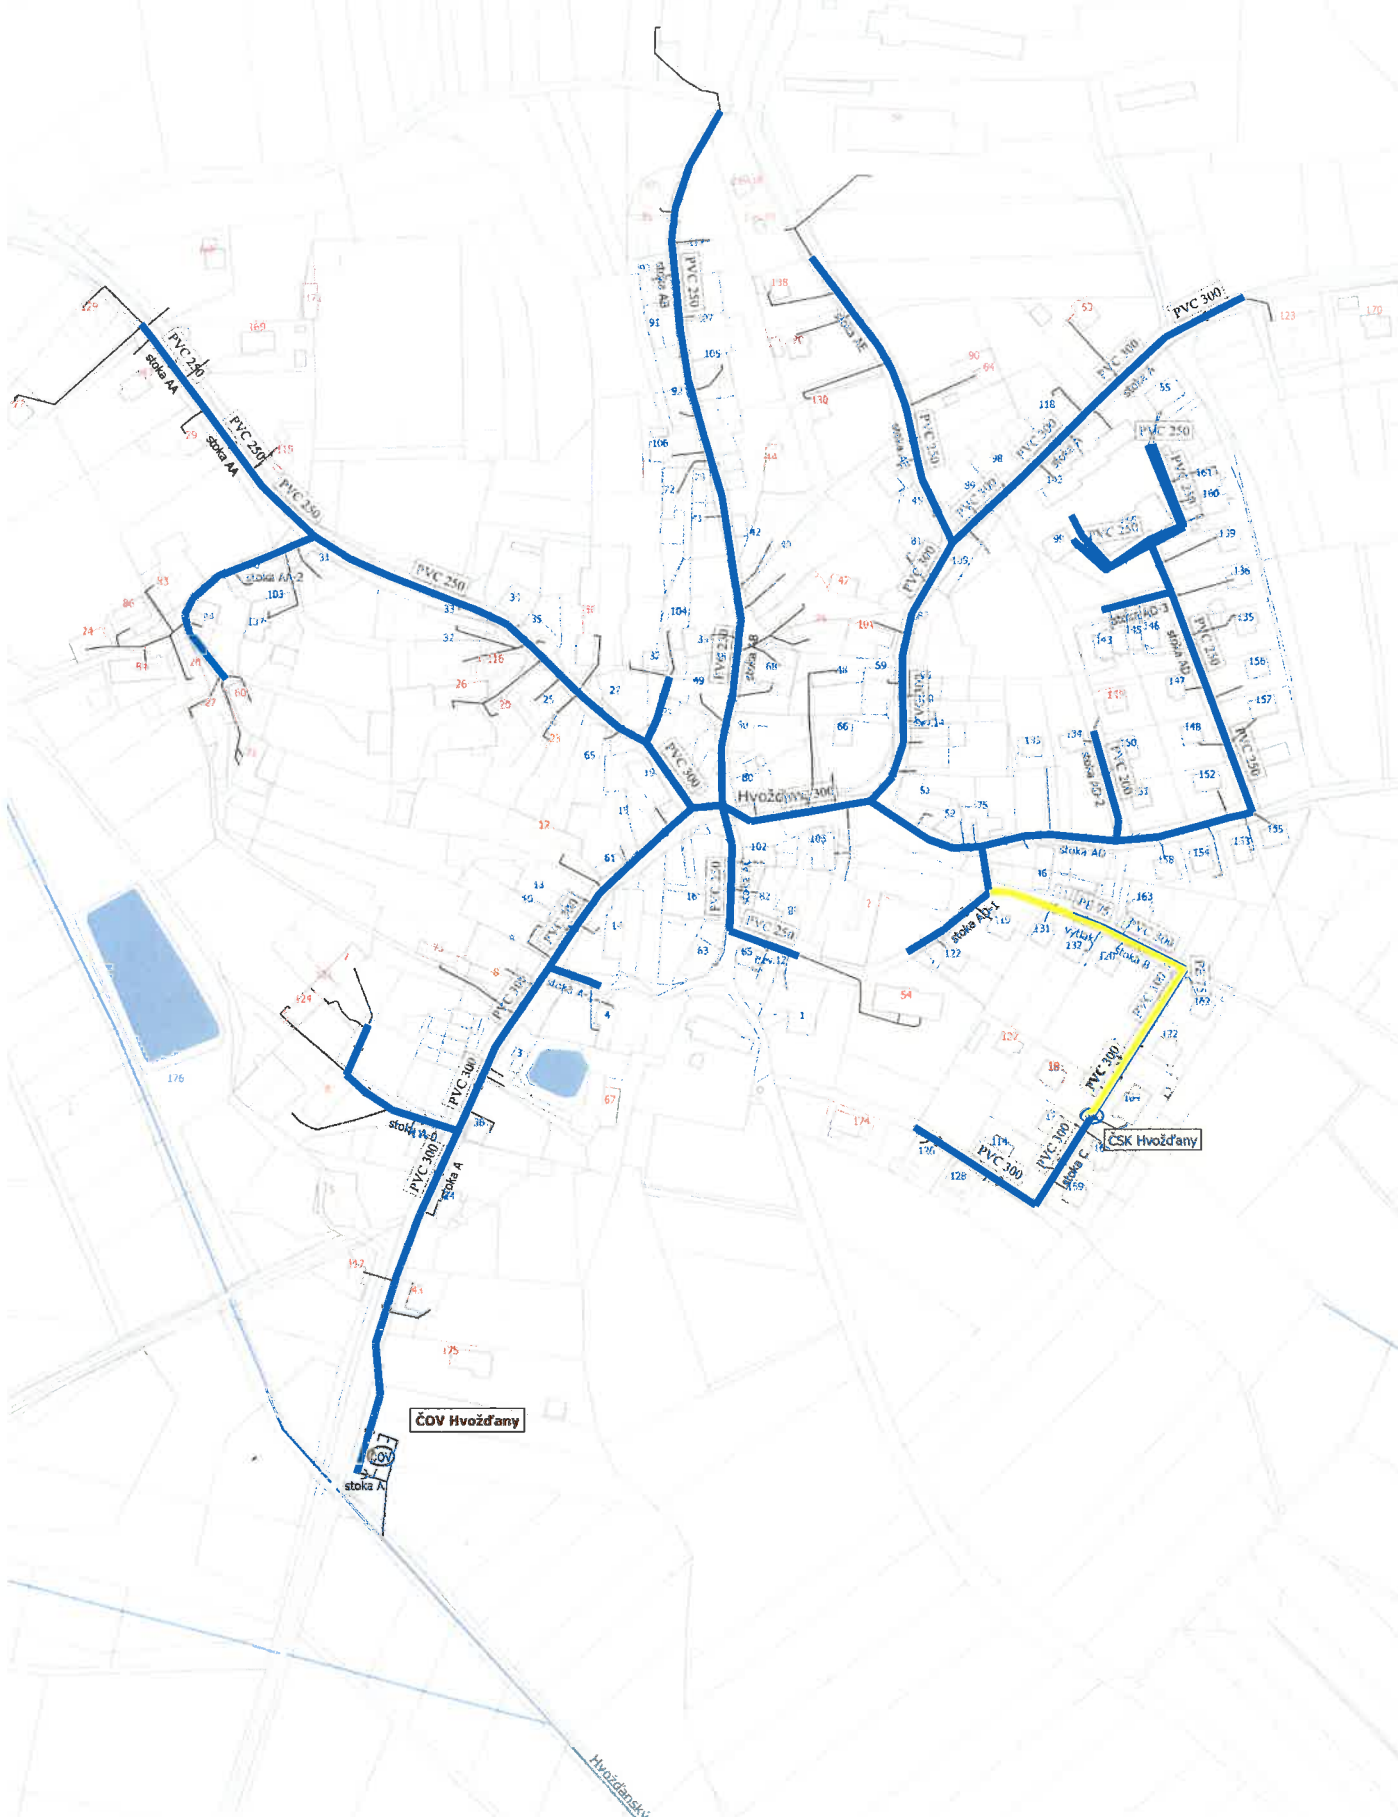

gravitační kanalizace – modrá

tlaková kanalizace – žlutá

ČOV Hvoždany

CSK Hvoždany

Hvoždanský