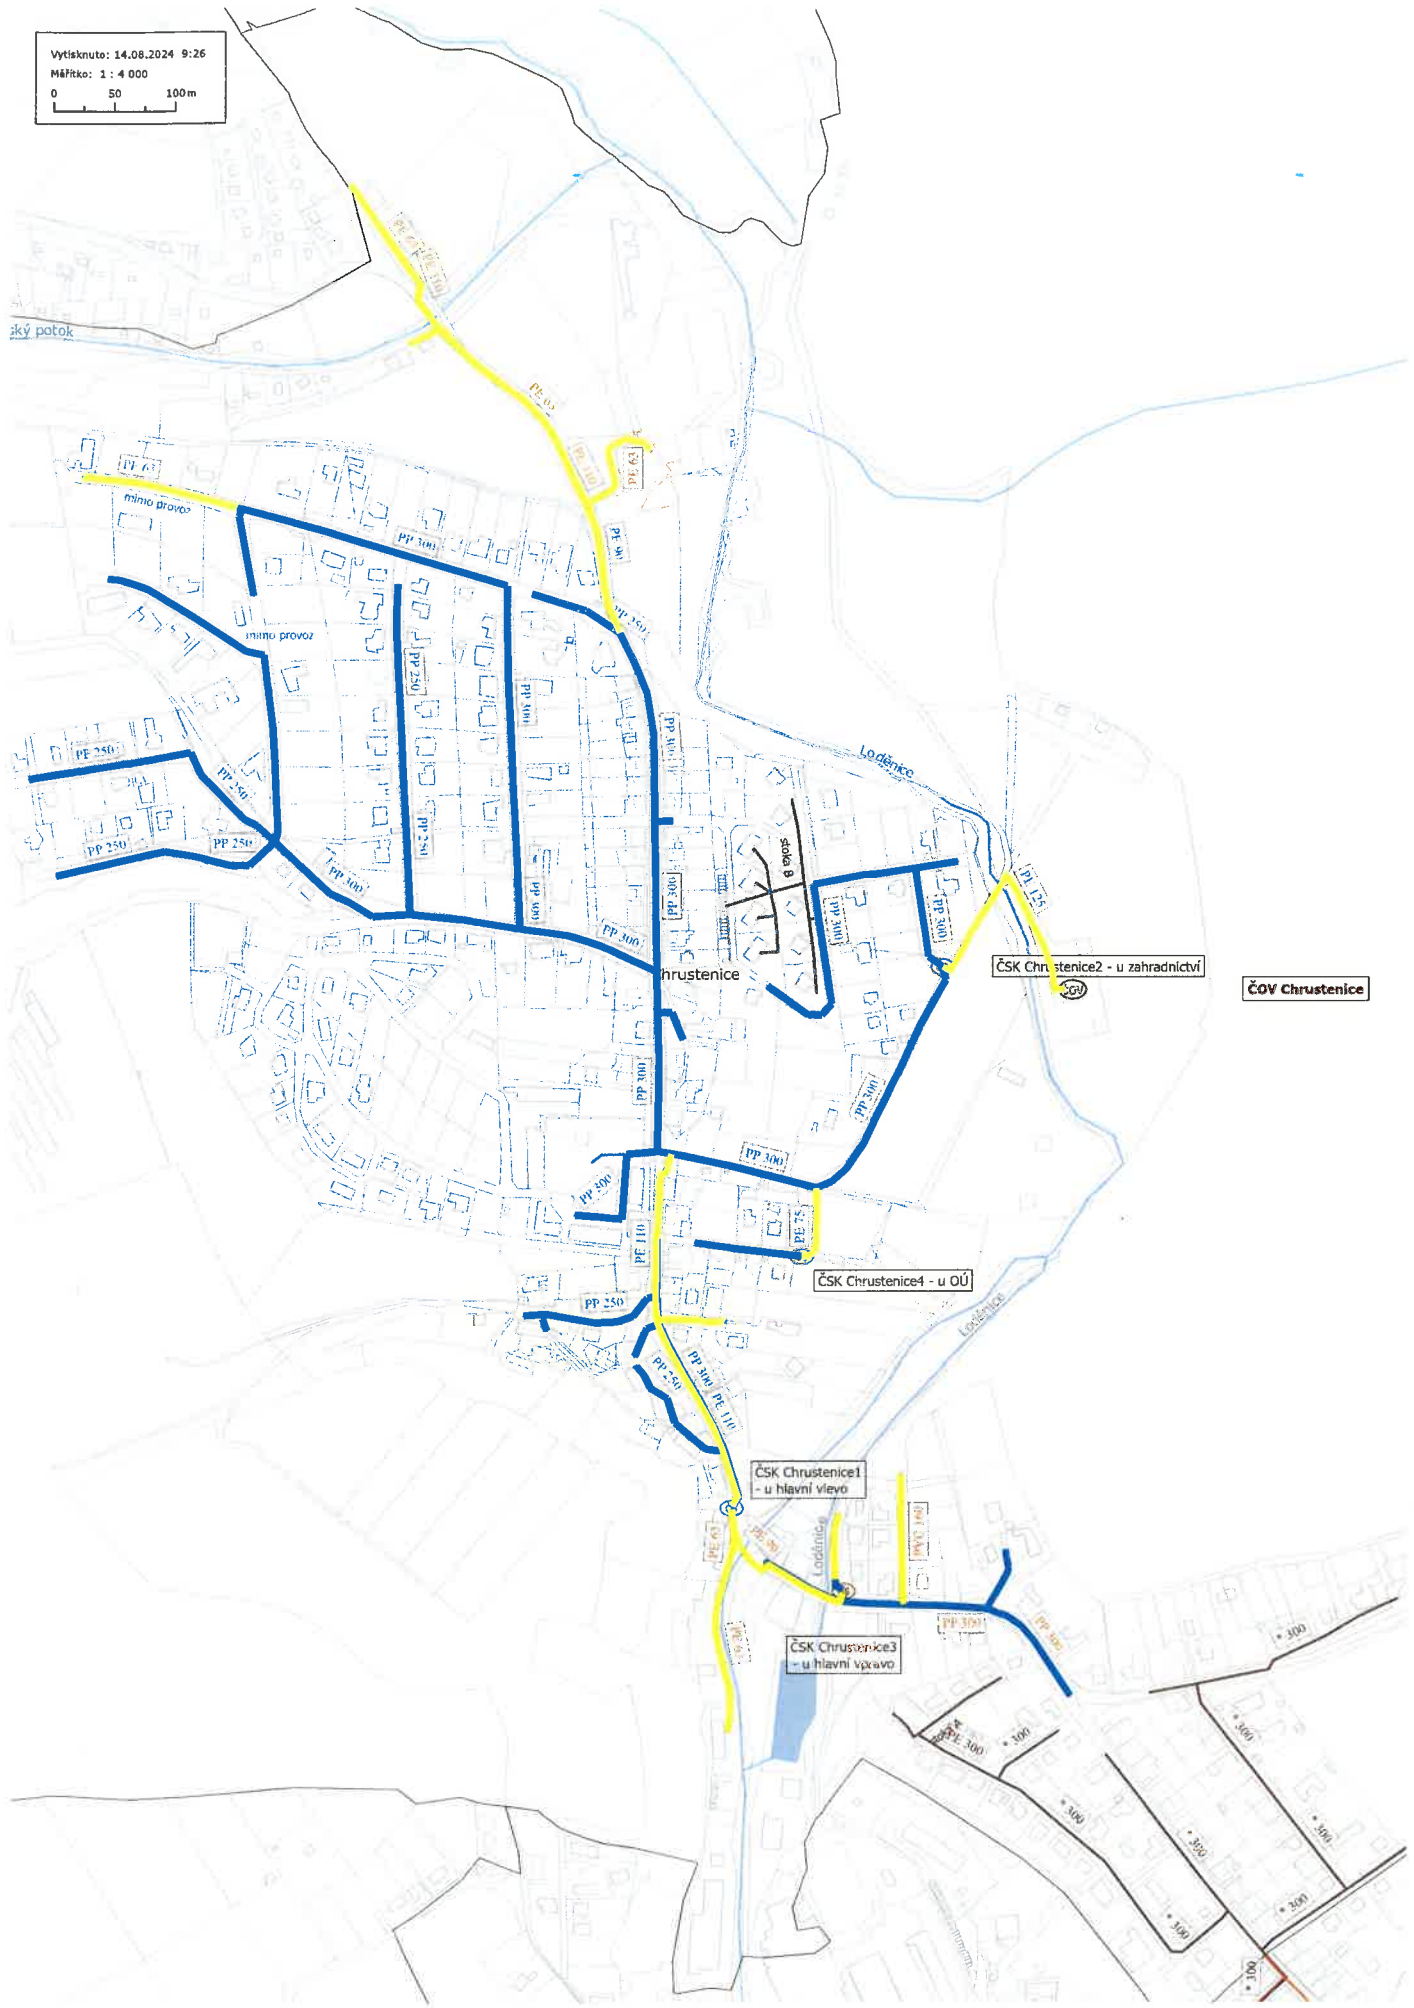

Vytisknuto: 14.08.2024 9:26  
Mářítko: 1 : 4 000  
0 50 100m

gravitační kanalizace – modrá  
tlaková kanalizace – žlutá