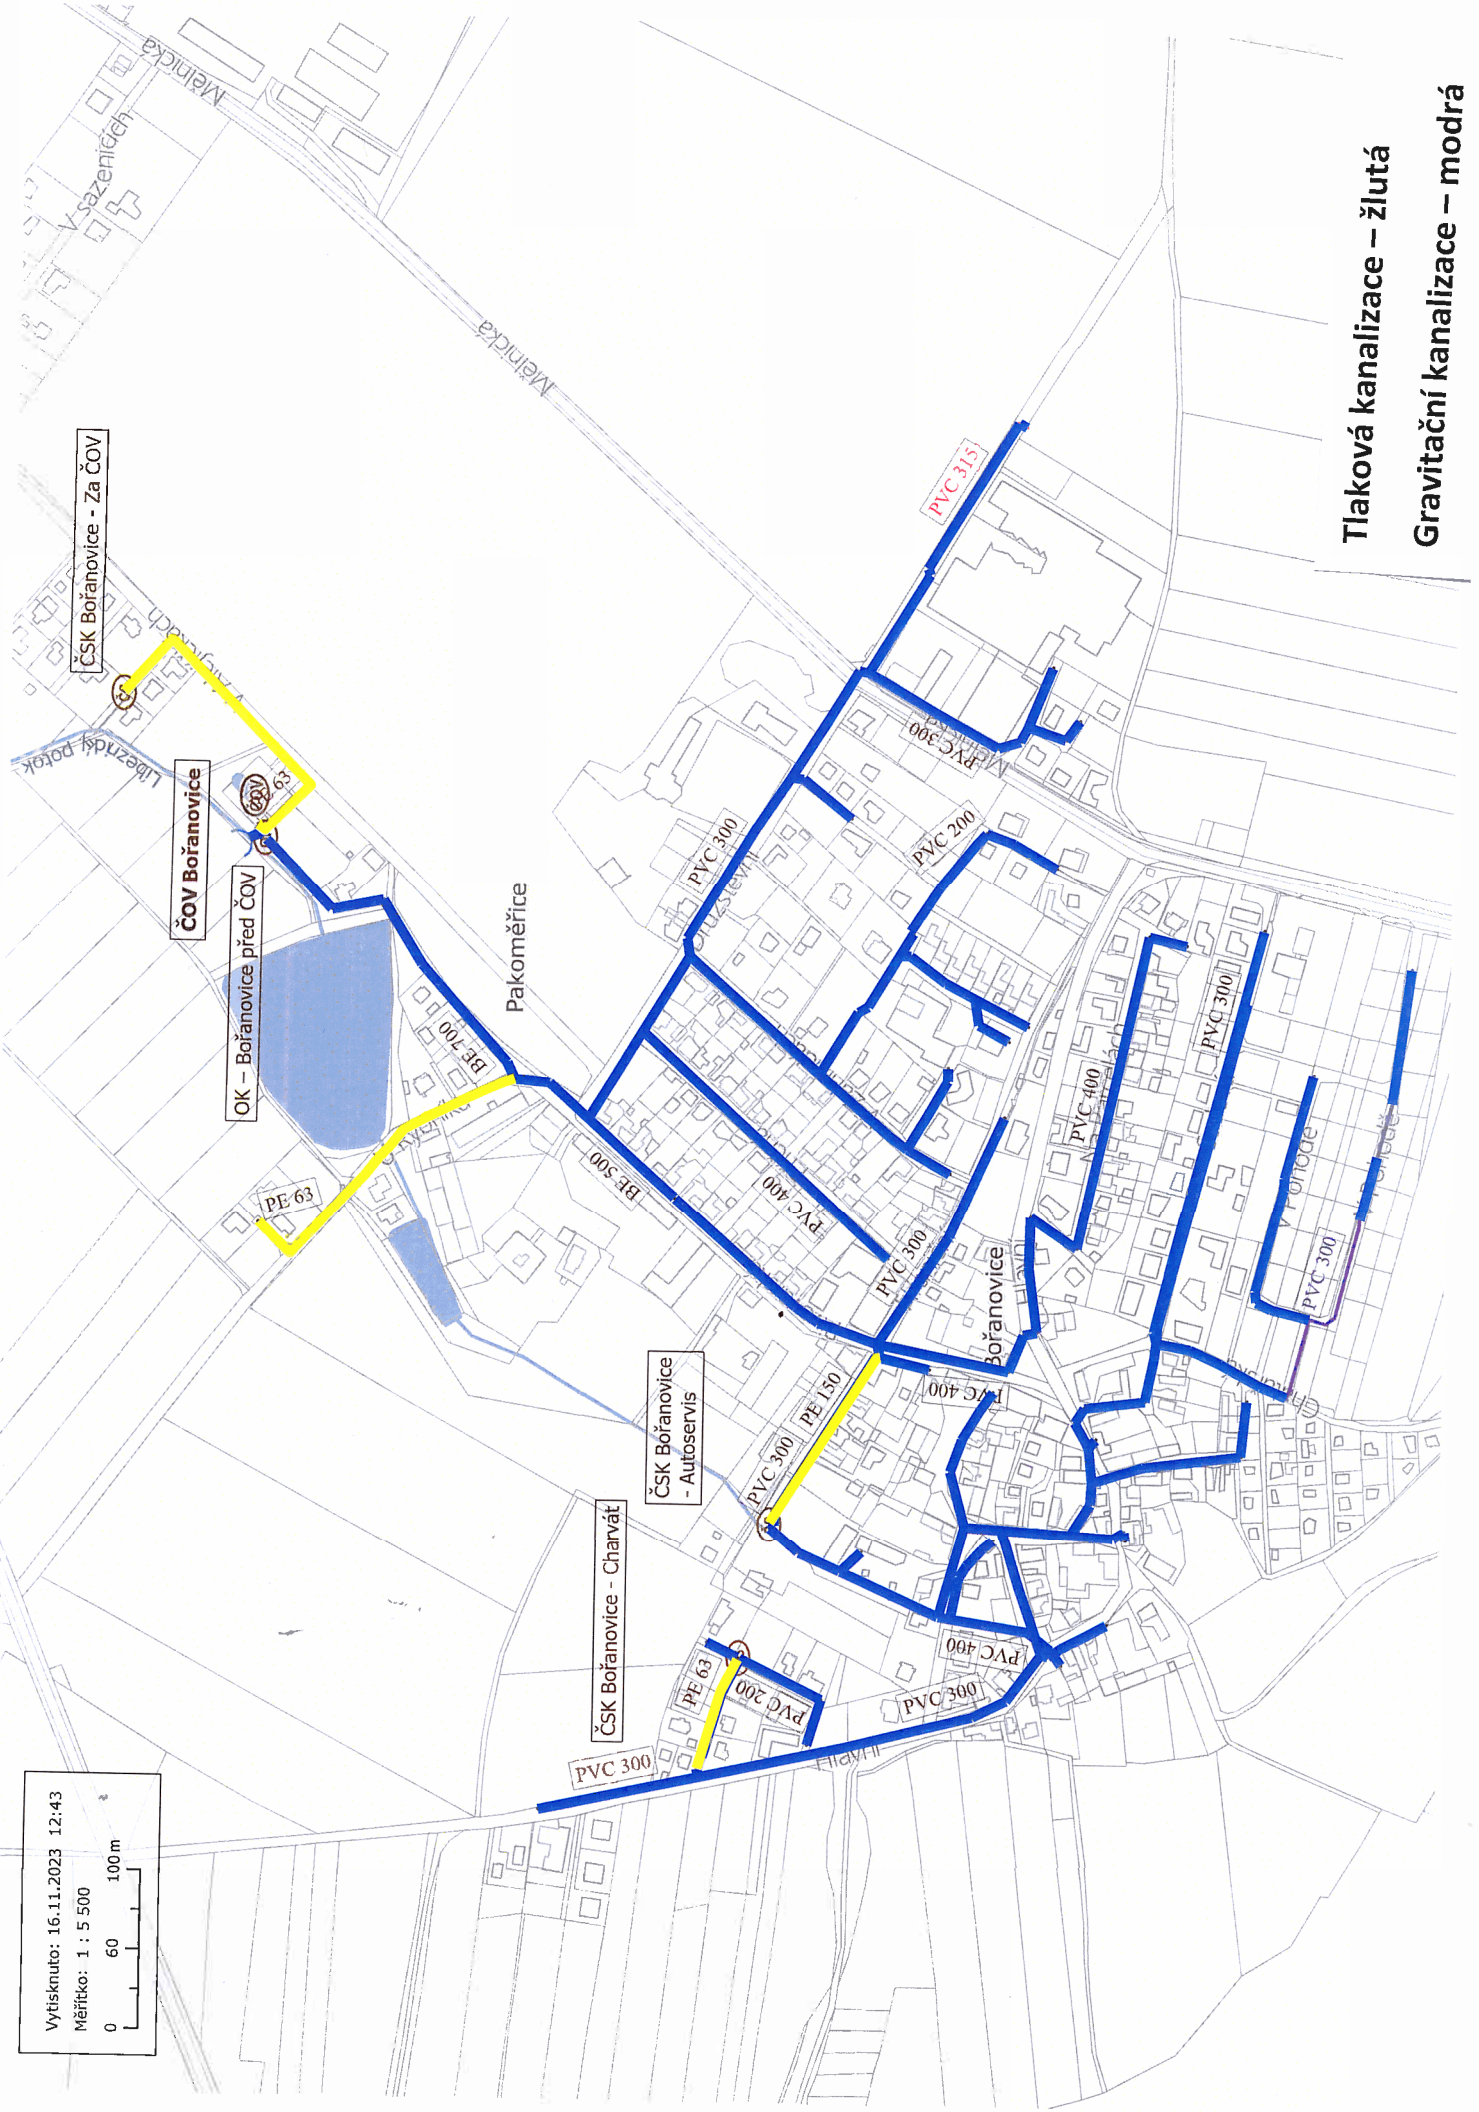

Vytisknuto: 16.11.2023 12:43

Měřítko: 1 : 5 500

Tlaková kanalizace - žlutá

Gravitační kanalizace - modrá